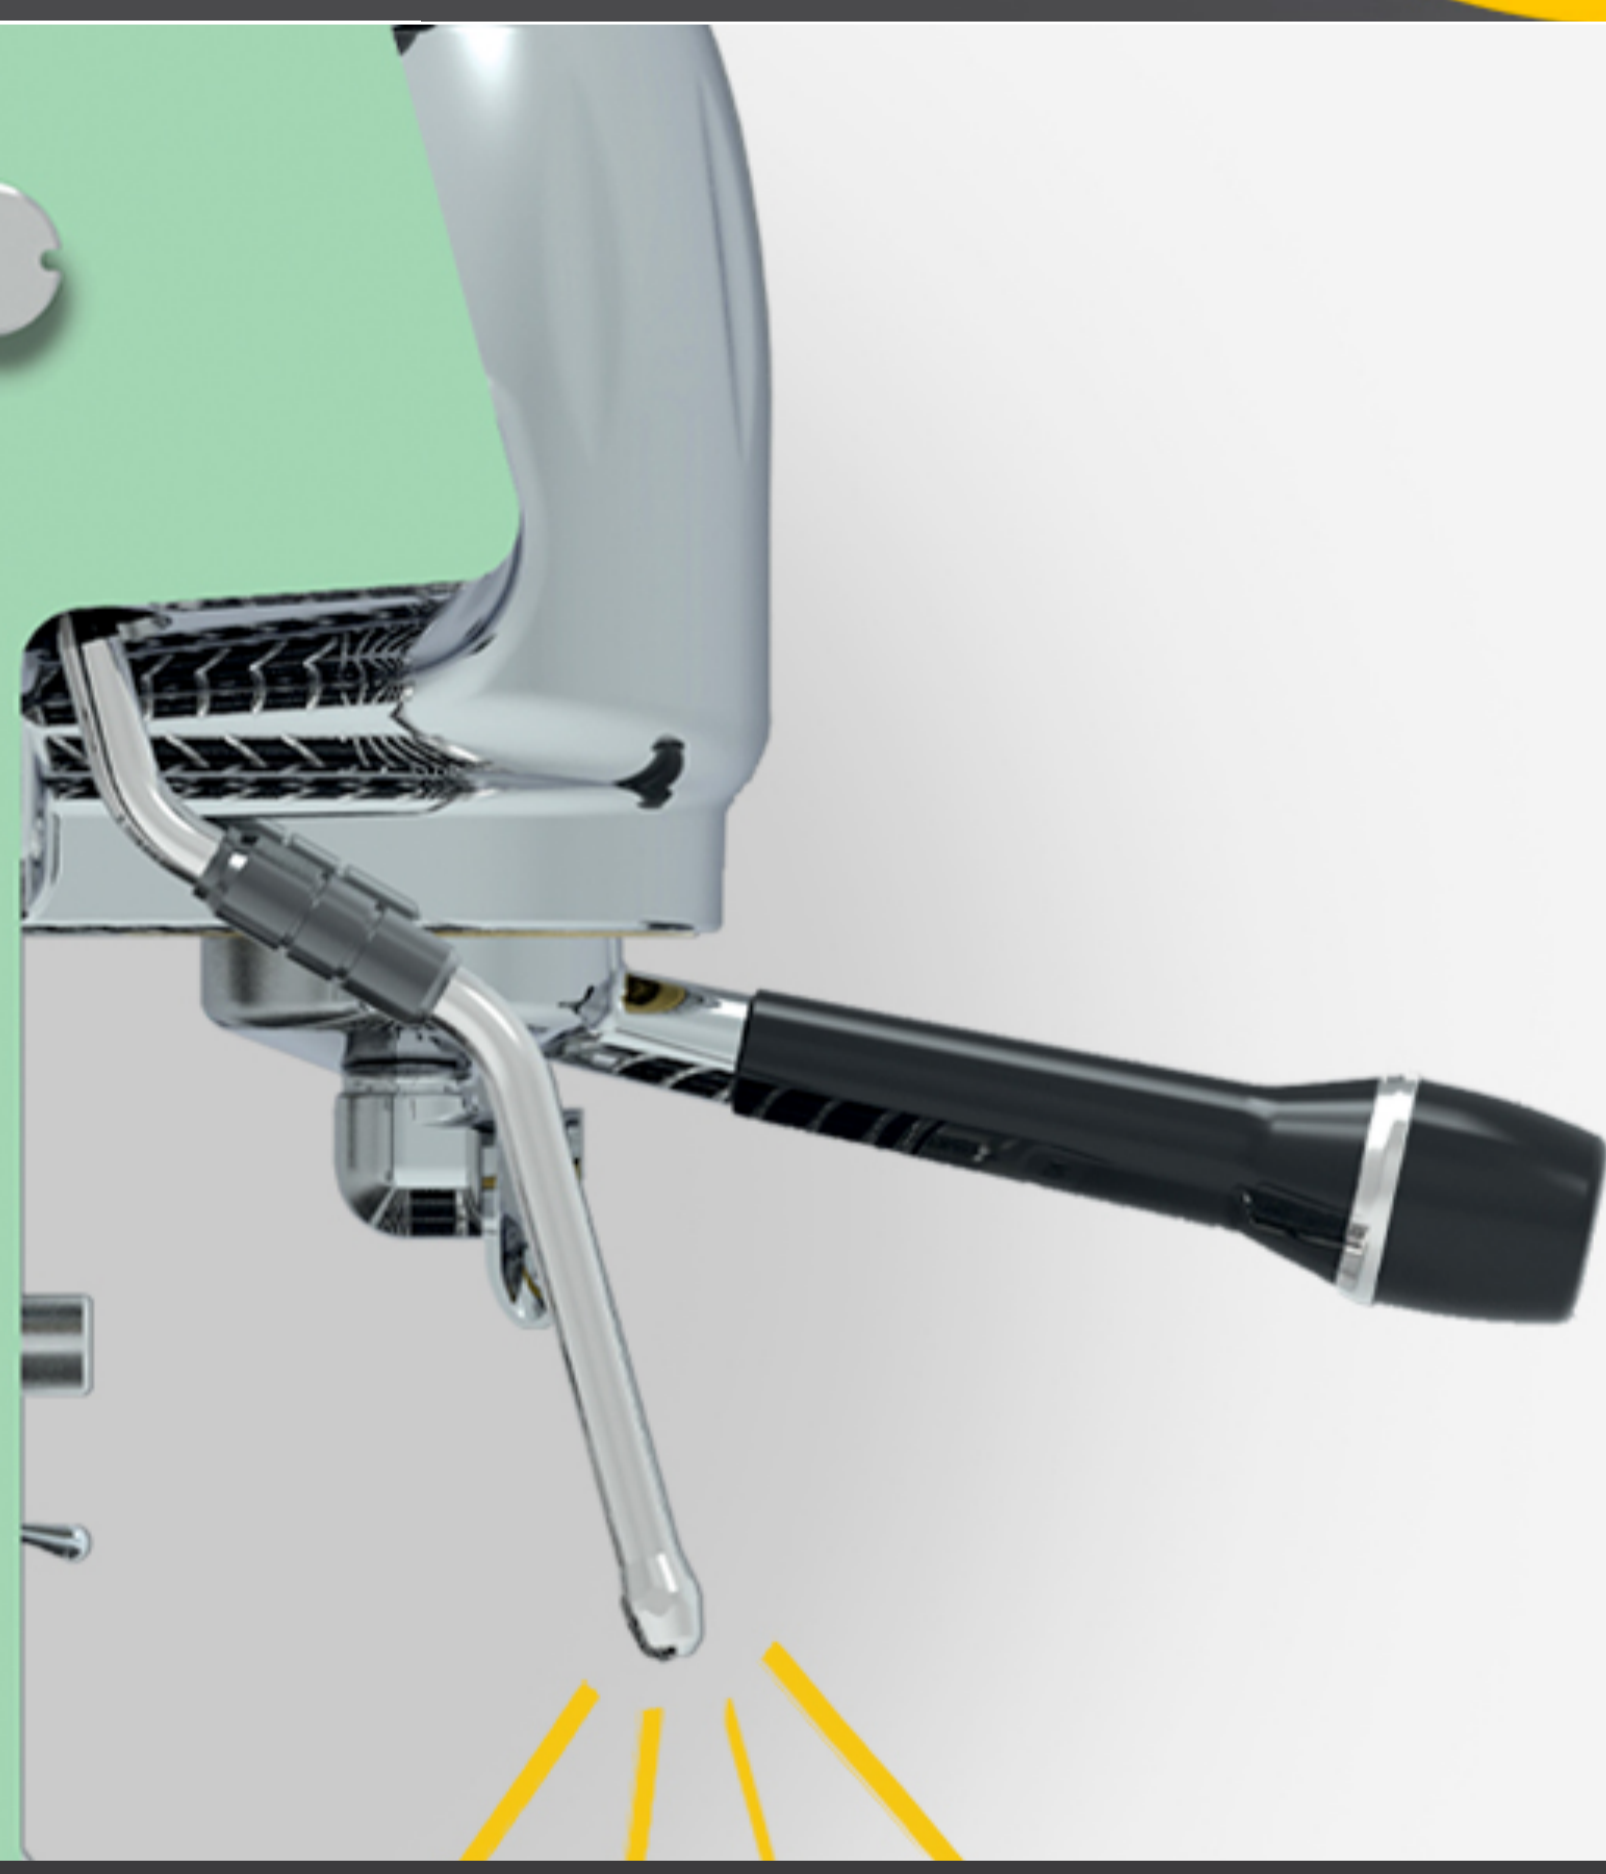

ОГЛЯД

Компактна, точна, ефективна. Нова Studio – еспресо-машина з душою та професійним ставленням до справи: вона ідеально підійде для дому, офісу чи невеликого магазину.

СТАНЬ СВОЇМ ОСОБИСТИЙ БАРИСТА

Простота використання, постійний контроль температури та стабільність результату роблять Studio ідеальною кавомашиною для професійних експериментів. Її цифровий дисплей контролює усі параметри; Таймер увімкнення/вимкнення, програма автоматичного очищення – це лише деякі з нових функцій Studio, які допоможуть вам стати відмінним баристом.

ЛАТТЕ-АРТ

Studio також оснащена унікальною паровою трубкою, яка входить до стандартної комплектації всіх професійних кавомашин Dalla Corte. Наша система збивання молока – потужний інструмент, що гарантує оптимальне спінювання для «переможного» капучіно!

ПЕРСОНАЛІЗАЦІЯ

Твій еспресо відповідає твоєму стилю. Вирази свою унікальність, обравши колір Studio на свій смак з безлічі варіантів палітри RAL. Studio – кавоварка, що адаптується до твоєї індивідуальності, твого простору і стилю життя.

Технічні
характеристики

Розміри (Д x В x р)
321 x 390,4 x 400 mm

Вага
27,5 kg

Ємність бойлера
1,5 l

Об'єм групи
0,5 l

Бак для води
4 l

Підключення до води
optional

Таймер
included